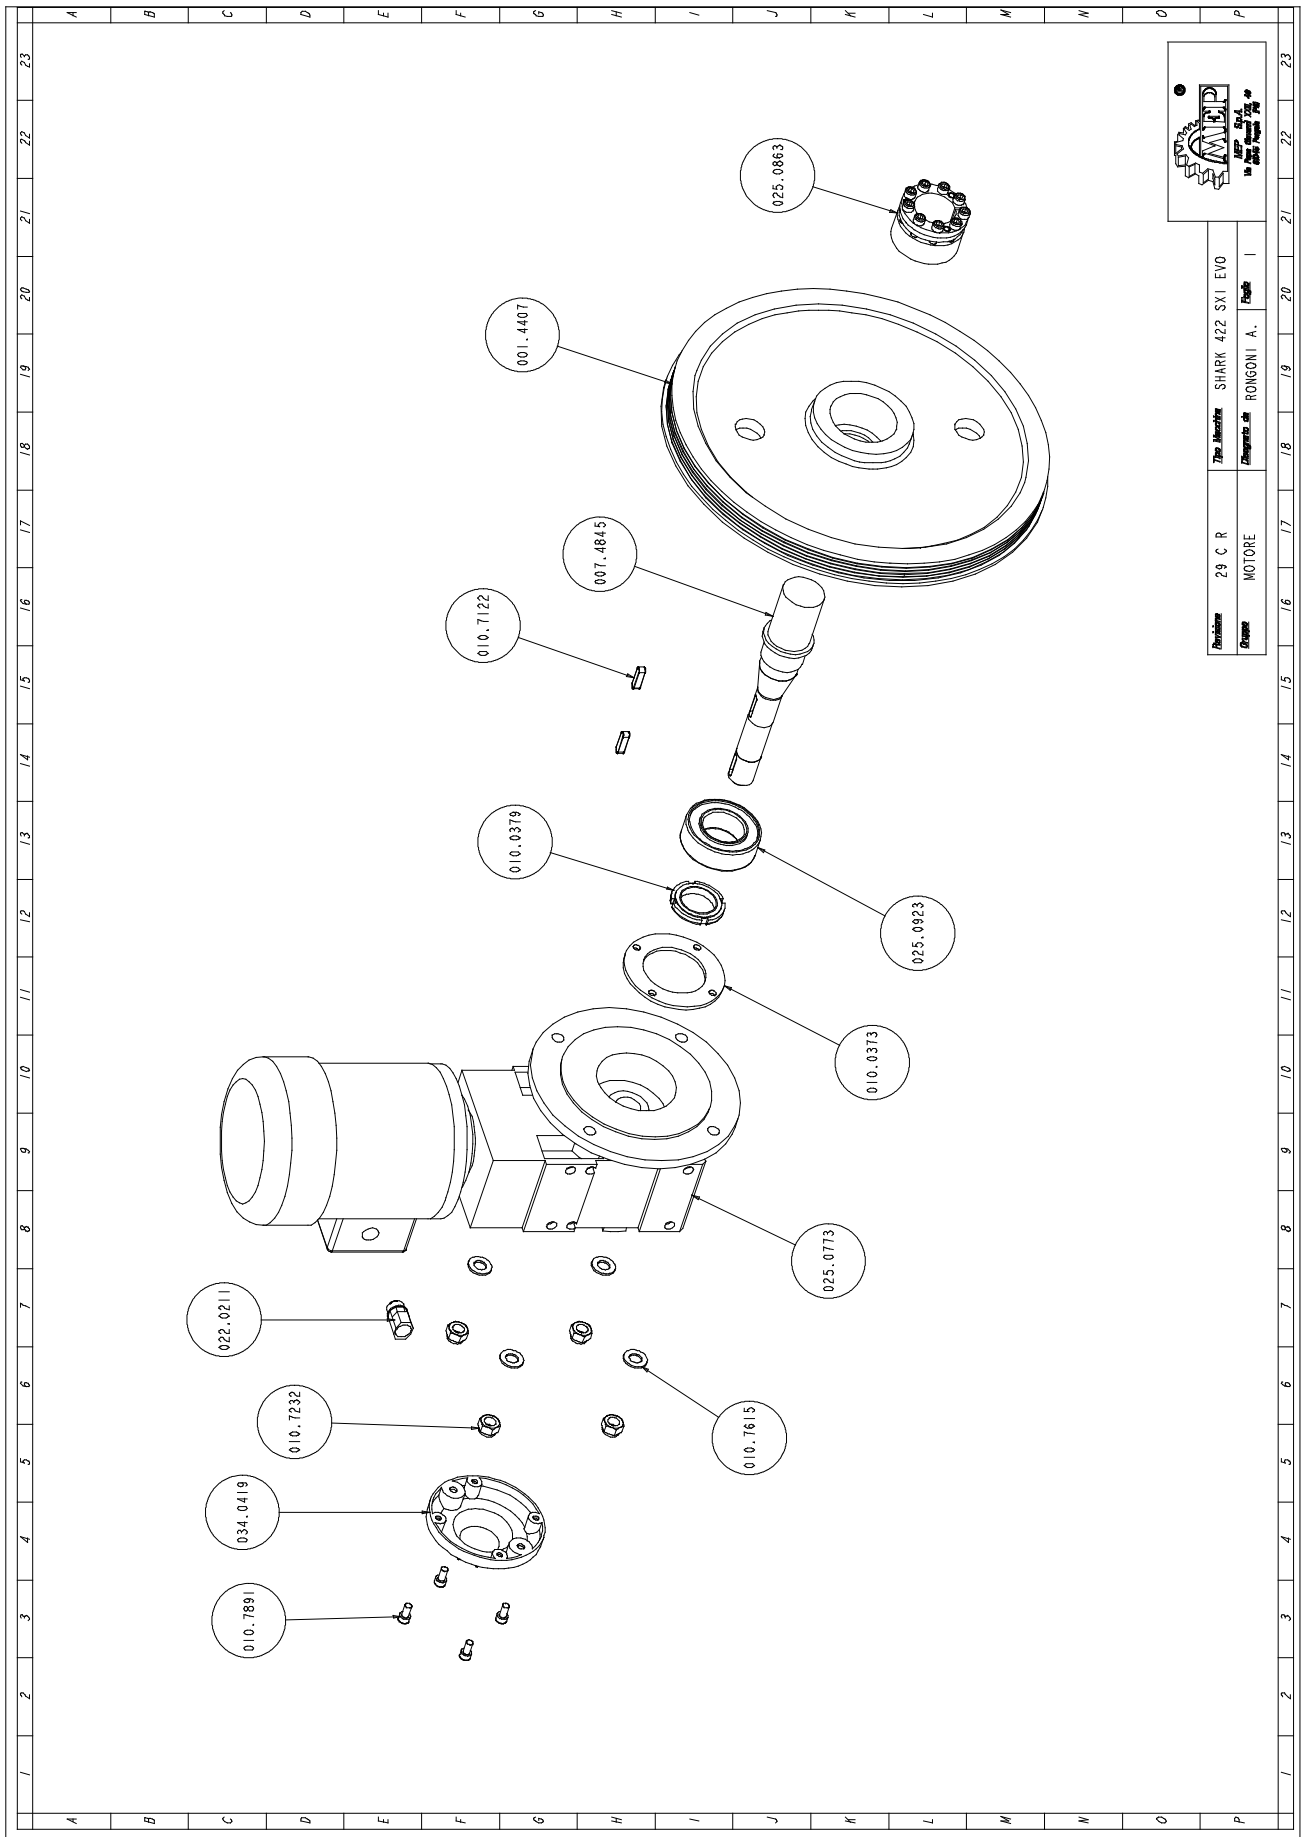

# Motor groep

Denominazione	29 C R	The Machine	SHARK 422 SXI EVO
Gruppo	MOTORE	Elemento di	RINGONI A. - Eagle I